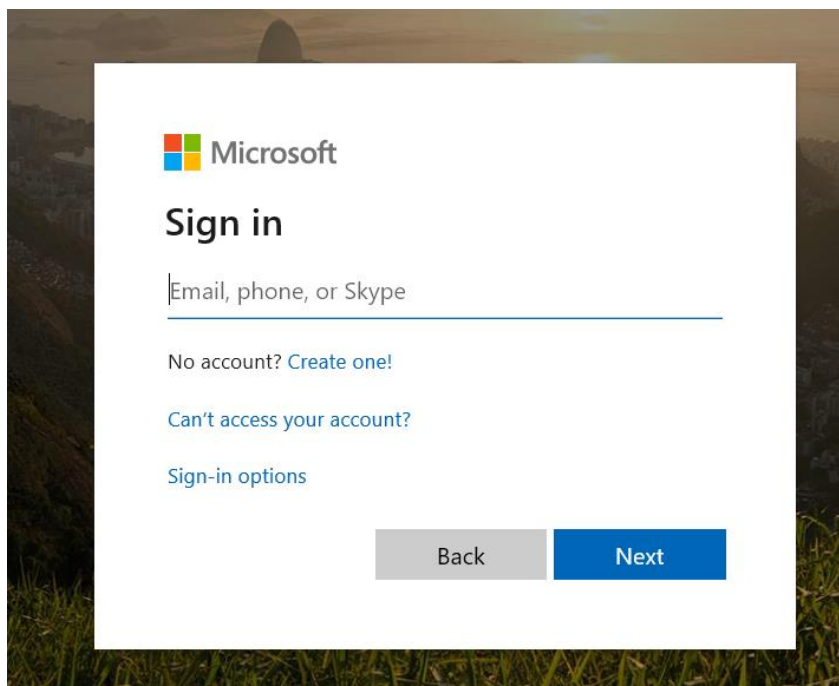

Διαδικασία Εγγραφής μαθητή/ μαθήτριας στο Office 365

1. Αφού επισκεφτείτε την ιστοσελίδα <https://login.microsoftonline.com> επιλέξτε Sign in.

2. Καταχωρήστε τη διεύθυνση email που σας έχει δοθεί από το σχολείο και πατήστε **Next.**

3. Καταχωρήστε τον κωδικό που σας έχει δοθεί από το σχολείο. Πατήστε **Sign in**.

ΠΡΟΓΡΑΜΜΑ OFFICE365
ΥΠΟΥΡΓΕΙΟ ΠΑΙΔΕΙΑΣ, ΠΟΛΙΤΙΣΜΟΥ, ΑΘΛΗΤΙΣΜΟΥ ΚΑΙ ΝΕΟΛΟΓΙΑΣ

< [masked]@st.schools.ac.cy

Enter password

Password