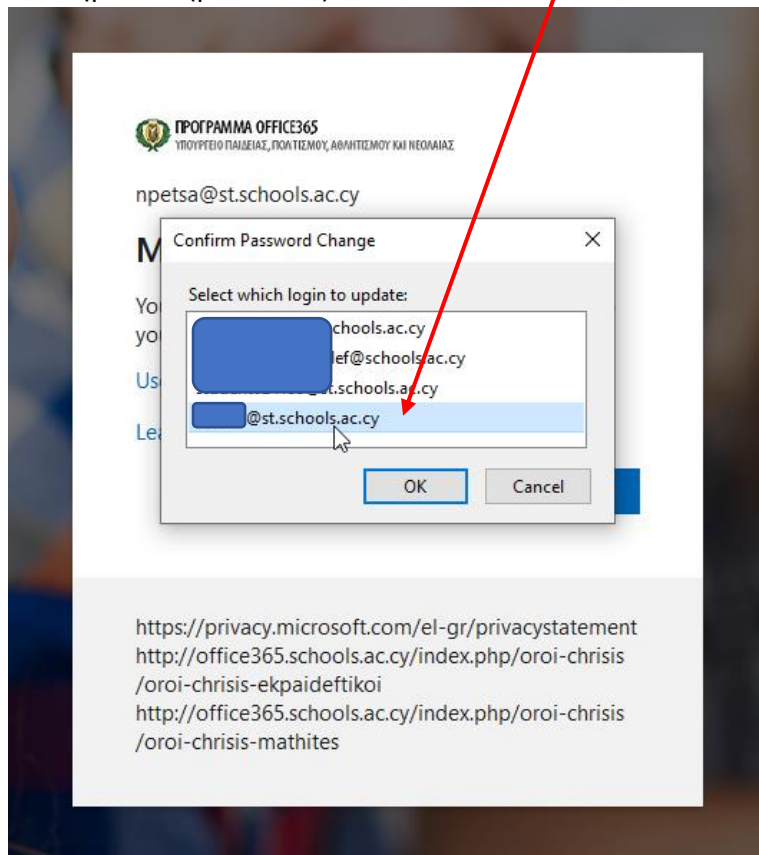

[Forgot my password](#)

Sign in

<http://office365.schools.ac.cy/index.php/oroi-chrisis/oroi-chrisis-ekpaideftikoi>
<http://office365.schools.ac.cy/index.php/oroi-chrisis/oroi-chrisis-mathites>

4. Το σύστημα τότε θα σας ζητήσει να καταχωρήσετε ξανά τον κωδικό που σας δόθηκε από το **σχολείο** στο πρώτο πεδίο και μετά να καταχωρήσετε **τον δικό σας νέο κωδικό** (δύο φορές για επιβεβαίωση). **Βεβαιωθείτε ότι δε θα χάσετε ή ξεχάσετε τον νέο αυτό κωδικό** (σημειώστε τον) διότι μετά θα χάσετε οριστικά την πρόσβασή σας στο σύστημα. Από το σημείο αυτό και μετά θα χρησιμοποιείτε τον νέο αυτό κωδικό που ορίσατε για την πρόσβασή σας και αυτός που σας χορήγησε το σχολείο ακυρώνεται οριστικά. Πατήστε μετά **Sign in**.

ΠΡΟΓΡΑΜΜΑ OFFICE365
ΥΠΟΥΡΓΕΙΟ ΠΑΙΔΕΙΑΣ, ΠΟΛΙΤΙΣΜΟΥ, ΑΘΛΗΤΙΣΜΟΥ ΚΑΙ ΝΕΟΛΟΓΙΑΣ

[masked]@st.schools.ac.cy

Update your password

You need to update your password because this is the first time you are signing in, or because your password has expired.

.....

.....

.....

Sign in

5. Στη συνέχεια αν εμφανιστεί το πιο κάτω κουτί διαλόγου επιλέξτε τη διεύθυνση email του παιδιού σας για επιβεβαίωση του **λογαριασμού** για τον οποίο θα αλλάξετε οριστικά το συνθηματικό (password).