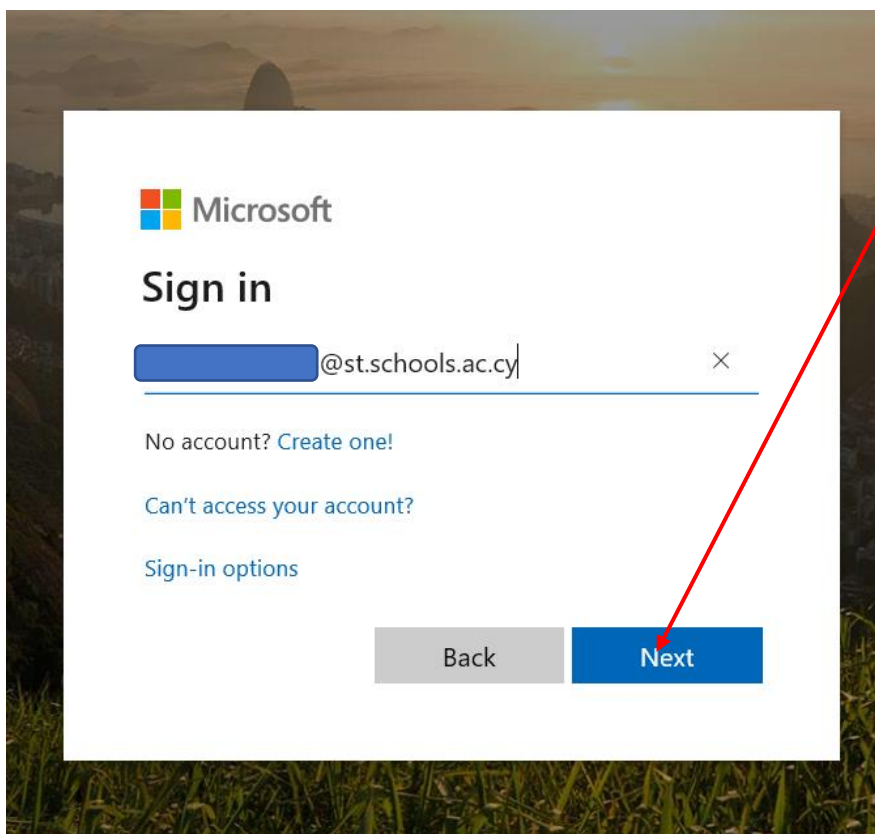

Διαδικασία Εγγραφής μαθητή/ μαθήτριας στο Office 365

1. Αφού επισκεφτείτε την ιστοσελίδα <https://login.microsoftonline.com> επιλέξτε Sign in.

2. Καταχωρήστε τη διεύθυνση email που σας έχει δοθεί από το σχολείο και πατήστε **Next.**

3. Καταχωρήστε τον κωδικό που σας έχει δοθεί από το σχολείο. Πατήστε **Sign in**.

ΠΡΟΓΡΑΜΜΑ OFFICE365
ΥΠΟΥΡΓΕΙΟ ΠΑΙΔΕΙΑΣ, ΠΟΛΙΤΙΣΜΟΥ, ΑΘΛΗΤΙΣΜΟΥ ΚΑΙ ΝΕΟΛΟΓΙΑΣ

< [masked]@st.schools.ac.cy

Enter password

Password