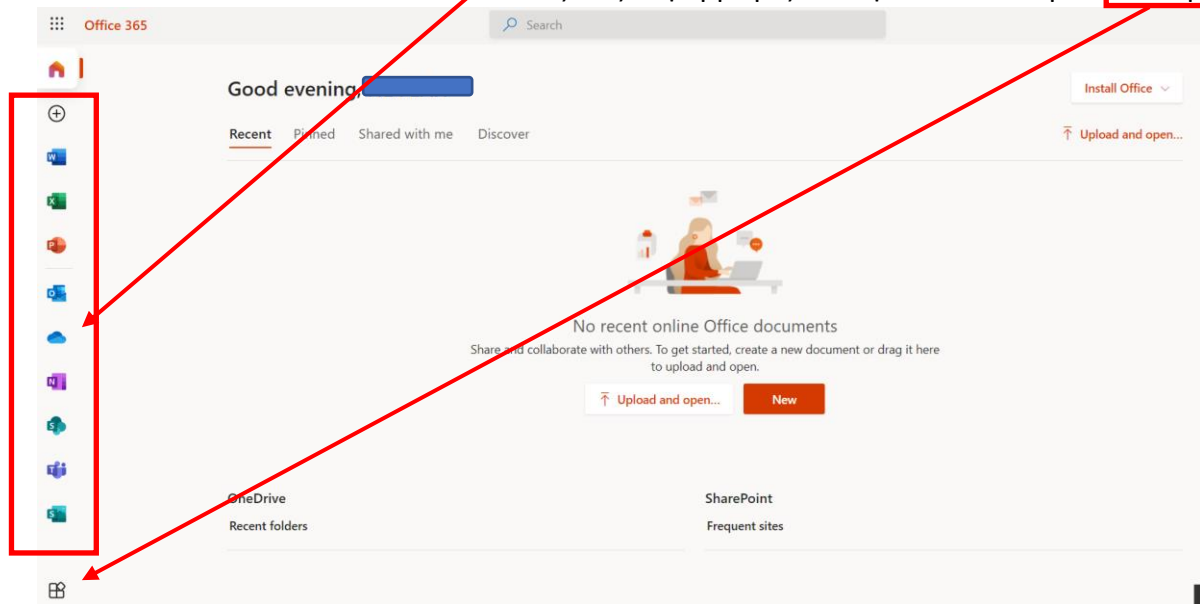

finish cancel

11. Θα δείτε μετά την ακόλουθη εικόνα όπου μπορείτε να κάνετε την επιλογή που επιθυμείτε πατώντας το **No** (αν δεν είστε σε δικό σας υπολογιστή) ή το **Yes** (αν είστε σε δικό σας υπολογιστή) και επιλέγοντας το **τετραγωνάκι** αν δεν θέλετε να εμφανιστεί ξανά αυτό το μήνυμα.

12. Στη συνέχεια θα δείτε την πιο κάτω εικόνα. Πατήστε το **βελάκι** μερικές φορές για να διαβάσετε τις συμβουλές που σας δίνονται και στο τέλος πατήστε το **τικ (v)**

13. Ακολούθως θα μεταφερθείτε στην πιο κάτω οθόνη του Office365. Μπορείτε να «τρέξετε» διαδικτυακά (online), μέσω του Browser σας, τις εφαρμογές του πακέτου Office365 πατώντας στα αντίστοιχα **εικονίδια**. Σε αυτή την περίπτωση συστήνεται ο **Edge της Microsoft**. Αν θέλετε να δείτε όλες τις εφαρμογές πατήστε το κουμπί **All apps**.