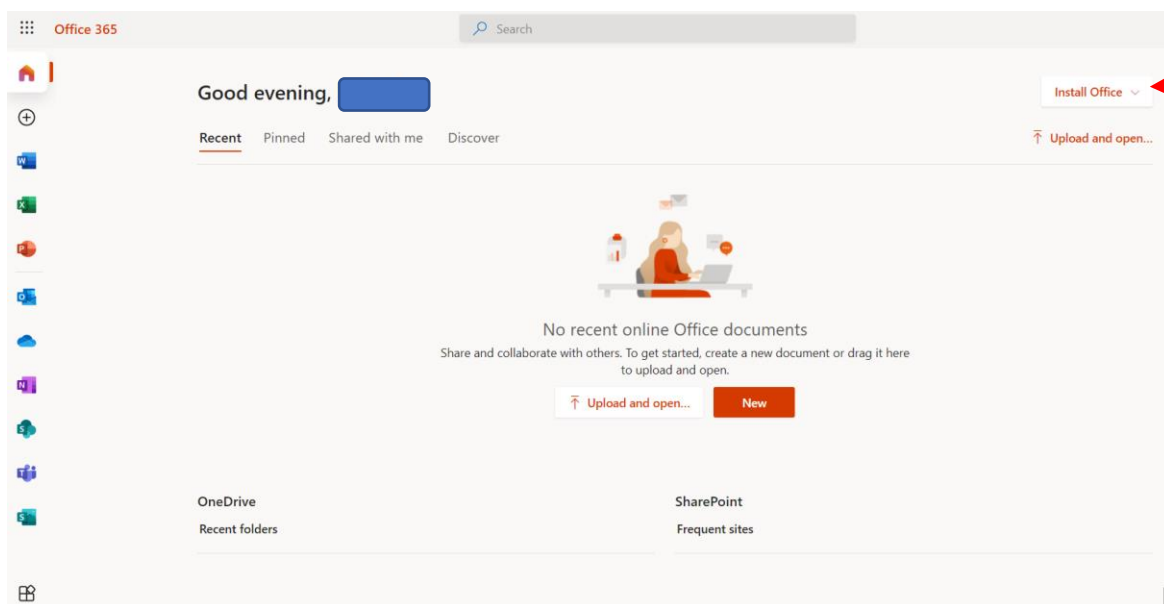

14. **Αν θέλετε** να εγκαταστήσετε το Office 365 στον υπολογιστή σας πατήστε το κουμπί **Install** Office για να ξεκινήσετε την εγκατάσταση. Μπορείτε να εγκαταστήσετε το Office σε αριθμό (δες όρους χρήσης στην ιστοσελίδα: <https://office365.schools.ac.cy/index.php/oroi-chrisis/oroi-chrisis-mathites>) υπολογιστών PC (Windows και Mac) και φορητών συσκευών (τηλέφωνα, tablets με λογισμικό Android και iOS).